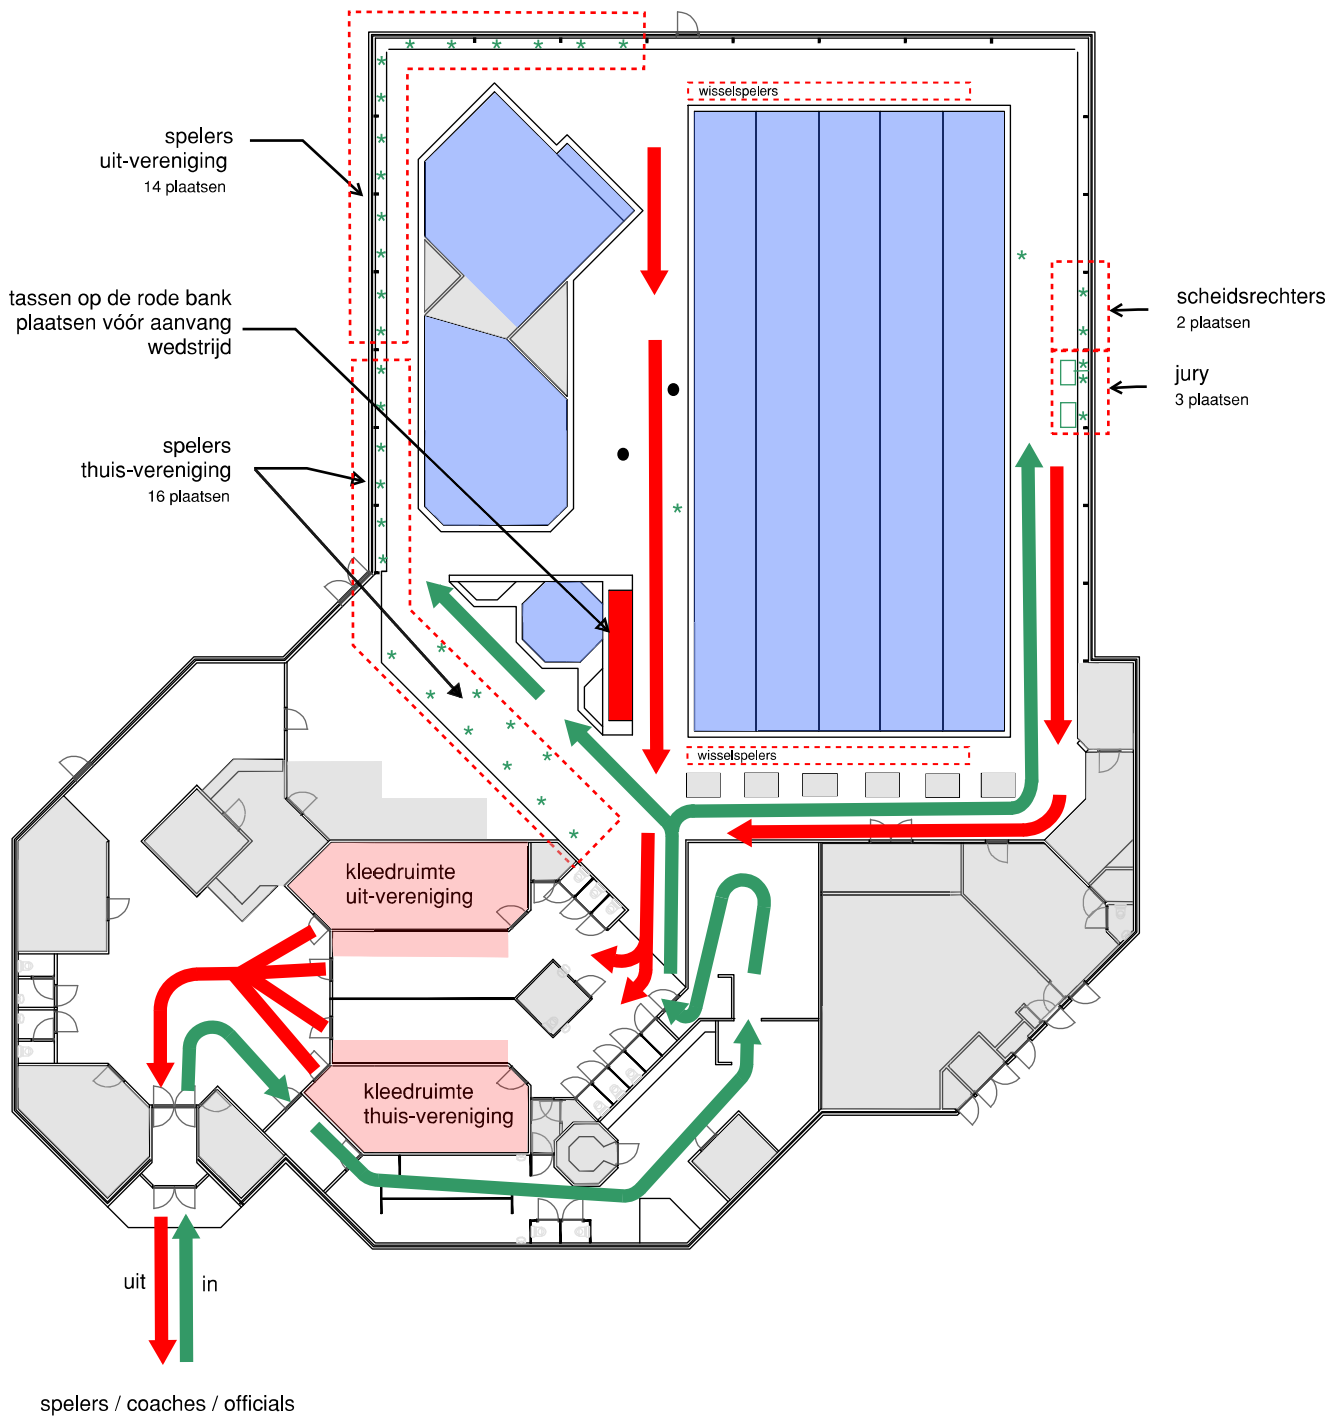

Zwemvereniging de Plas

Routing waterpolowedstrijden

SPELERS / COACHES / OFFICIALS

wedstrijd

wedstrijd

spelers naar zwemzaal

spelers water in
publiek naar zwemzaal
aanvang wedstrijd

einde wedstrijd
spelers naar kleedruimte
publiek naar buiten

einde wedstrijd
spelers naar kleedruimte
publiek naar buiten

spelers naar zwemzaal

spelers water in
publiek naar zwemzaal
aanvang wedstrijd